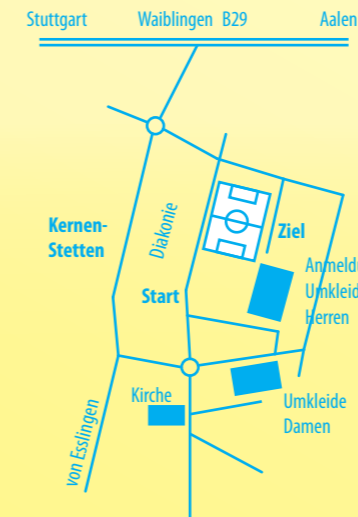

Online-Anmeldung für alle Läufe über unsere Internetseite: www.tv-stetten.de

hz IT-Services

Beratung - Planung - Verkauf - Full-Service

ein PC von hz der läuft... und läuft... und läuft...

PC-Systeme und Notebooks
Server und Sicherheitslösungen
Cloud-Dienste mobile Lösungen
Kommunikation/ Internet
ERP und CRM Lösungen

Exklusive Hardware und passende Softwarelösungen für Ihr Business perfekt auf den täglichen Bedarf abgestimmt.

hz Soft- & Hardware GmbH | Gottlieb-Daimler-Str. 14 | 71334 Waiblingen/Hegnach
Tel. 07151 95898-0 | info@hz-it.de | www.hz-it.de

Aus Alt macht Neu...

IDLER

PARKETT ■ BODENBELÄGE
Meisterbetrieb

Riedstraße 59
73630 Remshalden - Grunbach

www.parkett-idler.de

Krebenstüble
Restaurant
Die urgemütliche Weinstube

Grau
EIN BACKTRAUM SEIT 1939

PHYSIO & SPORT

Praxis für Physiotherapie und Prävention
Heiko Fündling

Pfarrstr. 3
71394 Kernen-Rommelshausen
Tel. 07151.480648
Fax. 07151.480649
www.physioundsport-kernen.de

Veranstalter: Turnverein Stetten i.R. e.V.
Anmeldung: Online www.tv-stetten.de

Startzeiten und Gebühren:

Schülerlauf	14:00 Uhr	2,00 €
10 km Lauf	15:00 Uhr	10,00 €
5 km Lauf	15:00 Uhr	6,00 €
Nordic-Walking	15:00 Uhr	6,00 €

Anfahrt:

TV Stetten i.R. e.V.
Am Sportplatz 4
71394 Kernen-Stetten
www.tv-stetten.de

Die Veranstaltung findet bei jeder Witterung statt. Für Unfall, Diebstahl und Verletzungen übernimmt der Veranstalter keine Haftung.

BERND ENTENMANN
Orthopädie-Schuhtechnik

Computergesteuerte Einlagenfertigung

- → Schuhszurichtungen
- → Diabetesversorgungen
- → Sportversorgungen
- → Wanderschuhe
- → Elektronische Fußdruckmessungen
- → Bewegungsanalysen
- → Orthopädische Maßschuhe
- → Bandagen und Kompressionsstrümpfe

Orthopädie-Schuhtechnik Bernd Entenmann | www.schuhtechnik-entenmann.de
Öffnungszeiten: Montag bis Freitag: 8.30 - 18.30 Uhr
Strümpfelbacher Str. 20 | 71384 Weinstadt | Tel: 07151 61044-0 | info@schuhtechnik-entenmann.de

TV STETTEN

www.tv-stetten.de

Mitmachen und Gutes tun!
Durch Ihre Teilnahme unterstützen Sie die Tour Ginkgo.

TOUR GINKGO
ROLLT FÜR KRANKE KINDER
Eine Initiative der Christiane Eichenhofer-Stiftung

25 JAHRE
1992-2016

47. Stettener Volkslauf
Kernen-Stetten
Samstag
25. März 2017

- 10 km Hauptlauf
- 5 km Jedermannlauf
- 7,5 km Nordic-Walking
- 1,5 km Stuttgarter Volksbank Schülerlauf

Volksbank Stuttgart eG

1. Lauf zum **Heart & Sole Cup 2017**

DLV
2017
GENEHMIGTER LAUF
WALKEN | WANDERN