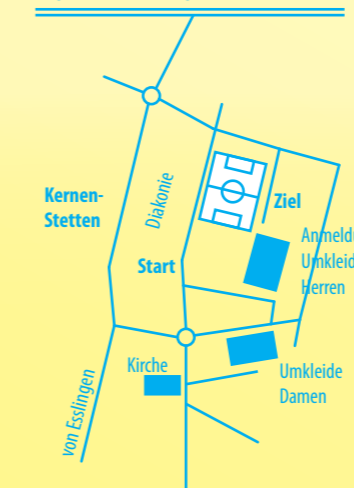

**Anfahrt:**

Stuttgart Waiblingen B29 Aalen

**TV Stetten i.R. e.V.**  
**Am Sportplatz 4**  
**71394 Kernen-Stetten**  
[www.tv-stetten.de](http://www.tv-stetten.de)

Die Veranstaltung findet bei jeder Witterung statt. Für Unfall, Diebstahl und Verletzungen übernimmt der Veranstalter keine Haftung.